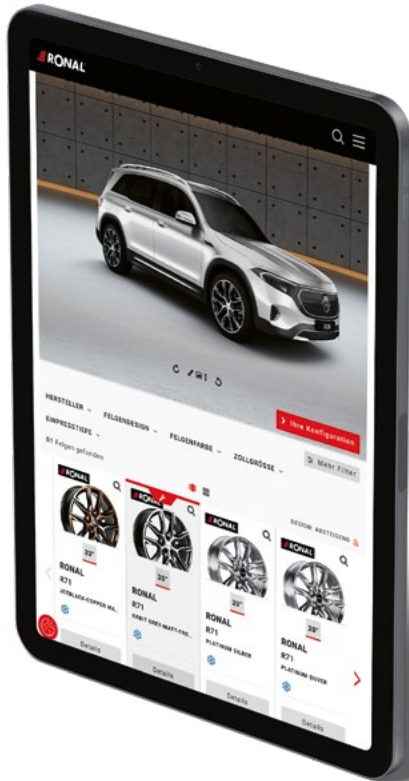

# OUR VIRTUAL WHEEL- CONFIGURATOR.

## Build now your ride with your wheels of choice.

With our innovative car configurator in 3D, you can see live how RONAL wheels looks on your car. Simply select inch size and color, apply lowering and off you go! Even with 360° rotation.

## Montiere jetzt virtuell deine Wunschfelge an dein Fahrzeug.

Mit unserem innovativen Live-Car-Konfigurator in 3D siehst du direkt, wie die RONAL Felge an deinem Auto aussieht. Einfach Zollgröße aussuchen, Farbe wählen, Tieferlegung einstellen und los geht's! Und das sogar mit 360° Drehung.